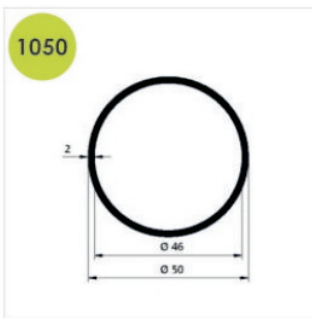

Крепления

Наименование: Анкер для стойки 40мм

Единица измерения: шт

Наименование: Анкер 40мм с гайкой и шайбой

Единица измерения: шт

Наименование: Анкер по дереву

Единица измерения: шт

Наименование: Болванка к торцевому фланцу

Единица измерения: шт

Профили

Наименование: Алюминиевая труба (поручень)

50 мм

Единица измерения: п.м.

Наименование: Алюминиевая труба (струна)

Единица измерения: п.м.

Наименование: Алюминиевая стойка (балясина)

40мм, двухпазная

Единица измерения: п.м.

Наименование: Алюминиевая стойка (балясина)

40мм, однопазная

Единица измерения: п.м.

Наименование: Накладка стойки

Единица измерения: п.м.

Повороты