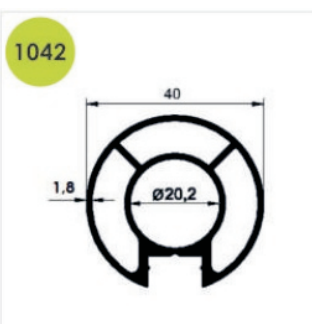

Крепления

Наименование: Анкер для стойки 40мм

Единица измерения: шт

Наименование: Анкер 40мм с гайкой и шайбой

Единица измерения: шт

Наименование: Анкер по дереву

Единица измерения: шт

Наименование: Болванка к торцевому фланцу

Единица измерения: шт

Профили

Наименование: Алюминиевая труба (поручень)

50 мм

Единица измерения: п.м.

Наименование: Алюминиевая труба (струна)

Единица измерения: п.м.

Наименование: Алюминиевая стойка (балясина)

40мм, двухпазная

Единица измерения: п.м.

Наименование: Алюминиевая стойка (балясина)

40мм, однопазная

Единица измерения: п.м.

Наименование: Накладка стойки

Единица измерения: п.м.

Повороты

Наименование: Поворот 90° для трубы 16мм

Единица измерения: шт

Наименование: Поворот регулируемый для
трубы 16мм

Единица измерения: шт

Наименование: Поворот регулируемый для
трубы 50мм

Единица измерения: шт