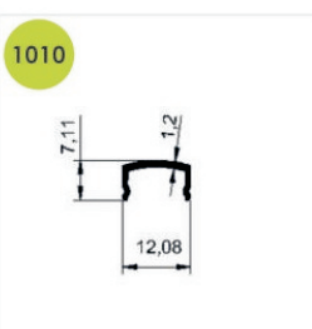

Единица измерения: шт

Профили

Наименование: Алюминиевая труба (поручень)

50 мм

Единица измерения: п.м.

Наименование: Алюминиевая труба (струна)

Единица измерения: п.м.

Наименование: Алюминиевая стойка (балясина)

40мм, двухпазная

Единица измерения: п.м.

Наименование: Алюминиевая стойка (балясина)

40мм, однопазная

Единица измерения: п.м.

Наименование: Накладка стойки

Единица измерения: п.м.

Повороты

Наименование: Поворот 90° для трубы 16мм

Единица измерения: шт

Наименование: Поворот регулируемый для
трубы 16мм

Единица измерения: шт

Наименование: Поворот регулируемый для
трубы 50мм

Единица измерения: шт