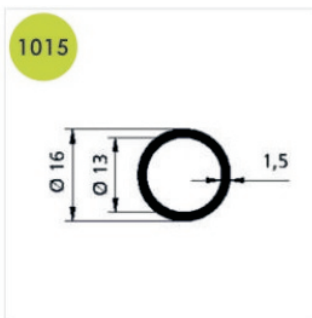

Крепления

Наименование: Анкер для стойки 40мм

Единица измерения: шт

Наименование: Анкер 40мм с гайкой и шайбой

Единица измерения: шт

Наименование: Анкер по дереву

Единица измерения: шт

Наименование: Болванка к торцевому фланцу

Единица измерения: шт

Профили

Наименование: Алюминиевая труба (поручень)

50 мм

Единица измерения: п.м.

Наименование: Алюминиевая труба (струна)

Единица измерения: п.м.

Наименование: Алюминиевая стойка (балясина)

40мм, двухпазная

Единица измерения: п.м.

Наименование: Алюминиевая стойка (балясина)

40мм, однопазная

Единица измерения: п.м.

Наименование: Накладка стойки

Единица измерения: п.м.

Повороты

Наименование: Поворот 90° для трубы 16мм

Единица измерения: шт

Наименование: Поворот регулируемый для
трубы 16мм

Единица измерения: шт

Наименование: Поворот регулируемый для
трубы 50мм

Единица измерения: шт