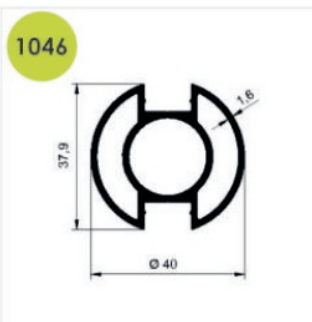

Крепления

Наименование: Анкер для стойки 40мм

Единица измерения: шт

Наименование: Анкер 40мм с гайкой и шайбой

Единица измерения: шт

Наименование: Анкер по дереву

Единица измерения: шт

Наименование: Болванка к торцевому фланцу

Единица измерения: шт

Профили

Наименование: Алюминиевая труба (поручень)

50 мм

Единица измерения: п.м.

Наименование: Алюминиевая труба (струна)

Единица измерения: п.м.

Наименование: Алюминиевая стойка (балясина)

40мм, двухпазная

Единица измерения: п.м.

Наименование: Алюминиевая стойка (балясина)

40мм, однопазная

Единица измерения: п.м.

Наименование: Накладка стойки

Единица измерения: п.м.

Повороты